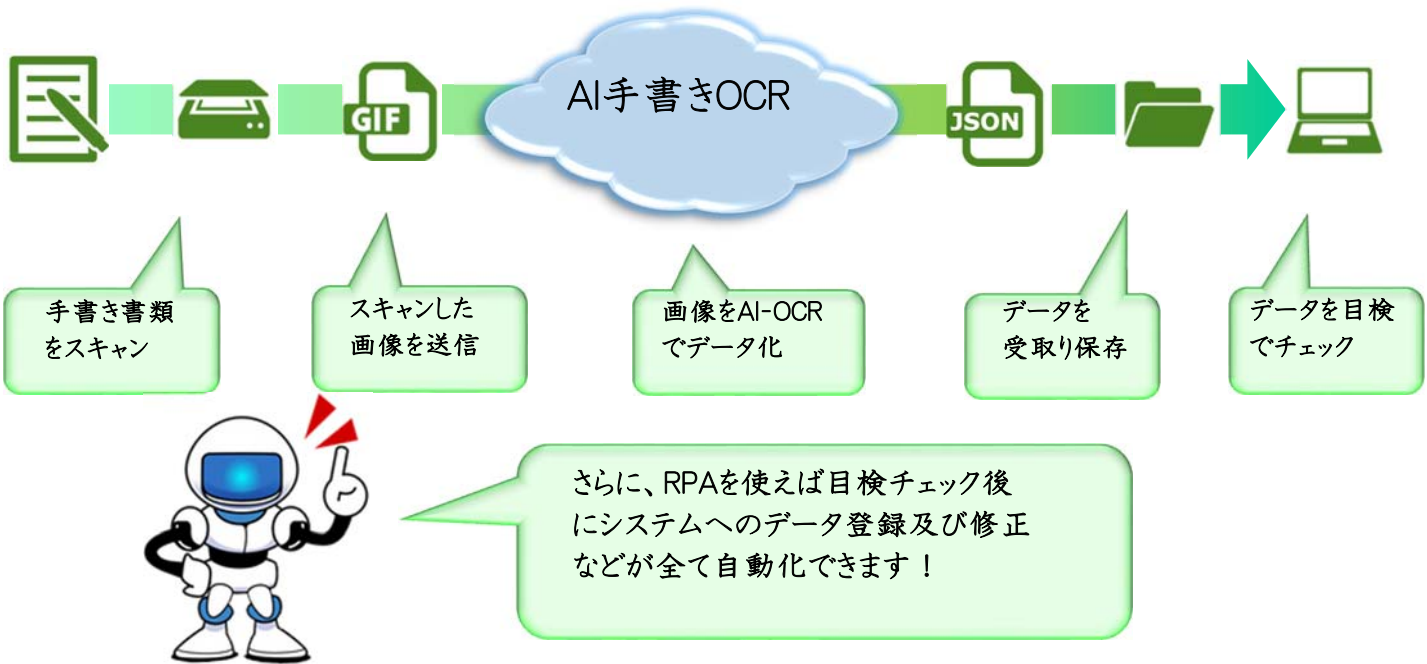

業界特有の言葉もAIに学習させる事で読み取り精度を高めることが可能

コストの削減

人による入力と比較し、大幅なコスト削減を実現

手書き文字からチェック・囲い文字も全てデータ化します！

| | |
|------|--|
| お名前 | 山本 太郎 |
| 住所 | 大阪市 中央区道修町 2丁目2-5 イヌイ第=ビル |
| 電話番号 | 06-6222-5688 |
| 生年月日 | 1967年05月11日 |
| 性別 | 男 <input checked="" type="checkbox"/> 女 <input type="checkbox"/> |

100% 変換力

今なら1ヶ月無料お試し実施中！

サービス概要

3つの効果

- 入力作業にかかる人件費の削減
- 人的ミスの削減
- 単純作業からの解放で労働意欲の向上

ラスティックシステムが選ばれる理由

- 1社1社のご要望に応え丁寧かつお客様に寄り添った導入支援を心がけています。
- 少数精鋭だからこそフットワークが軽く、お客様のご要望にもスムーズに対応します。
- 少数精鋭だからこそ低価格でのサービス提供が可能です。
- 当社ではRPAツール下記2製品を取り扱っており、お客様の希望や自動化する業務及び社内環境に応じてツール選定を行います。